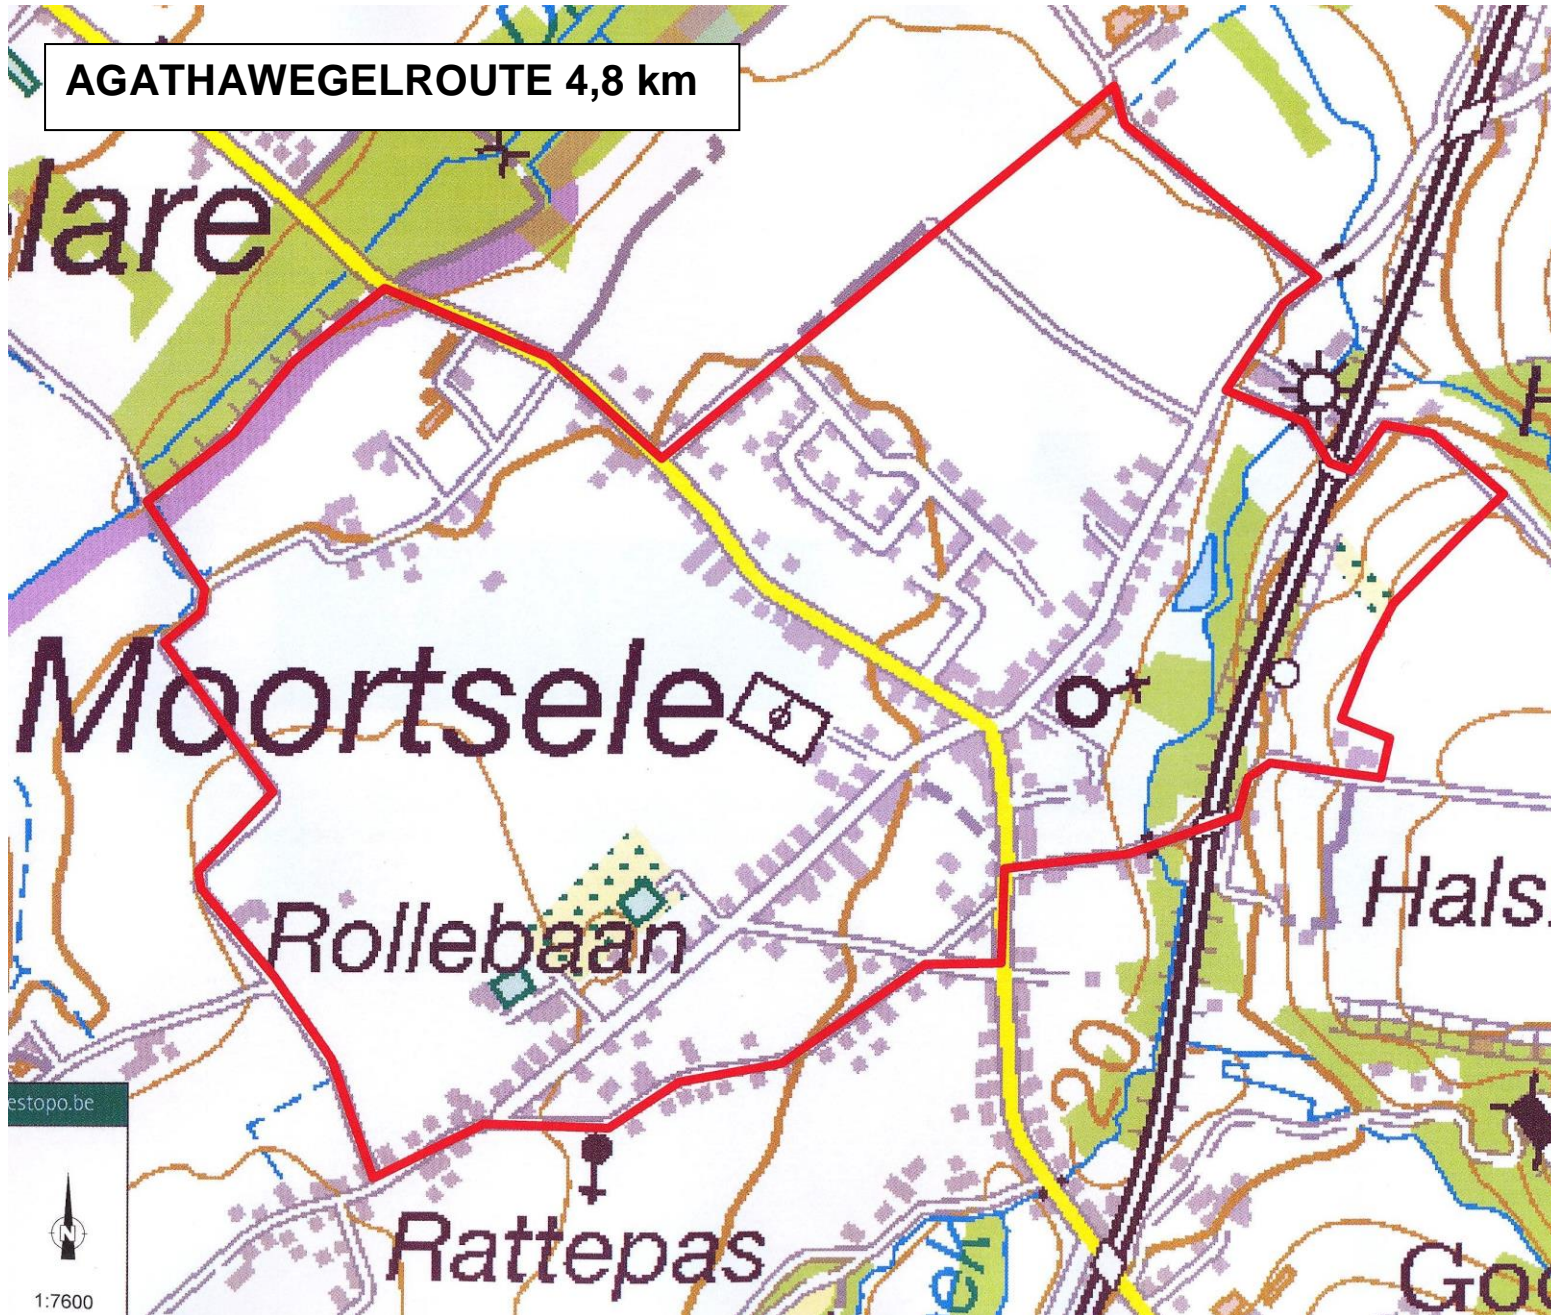

AGATHAWEGELROUTE 4,8 km

estopo.be

1:7600